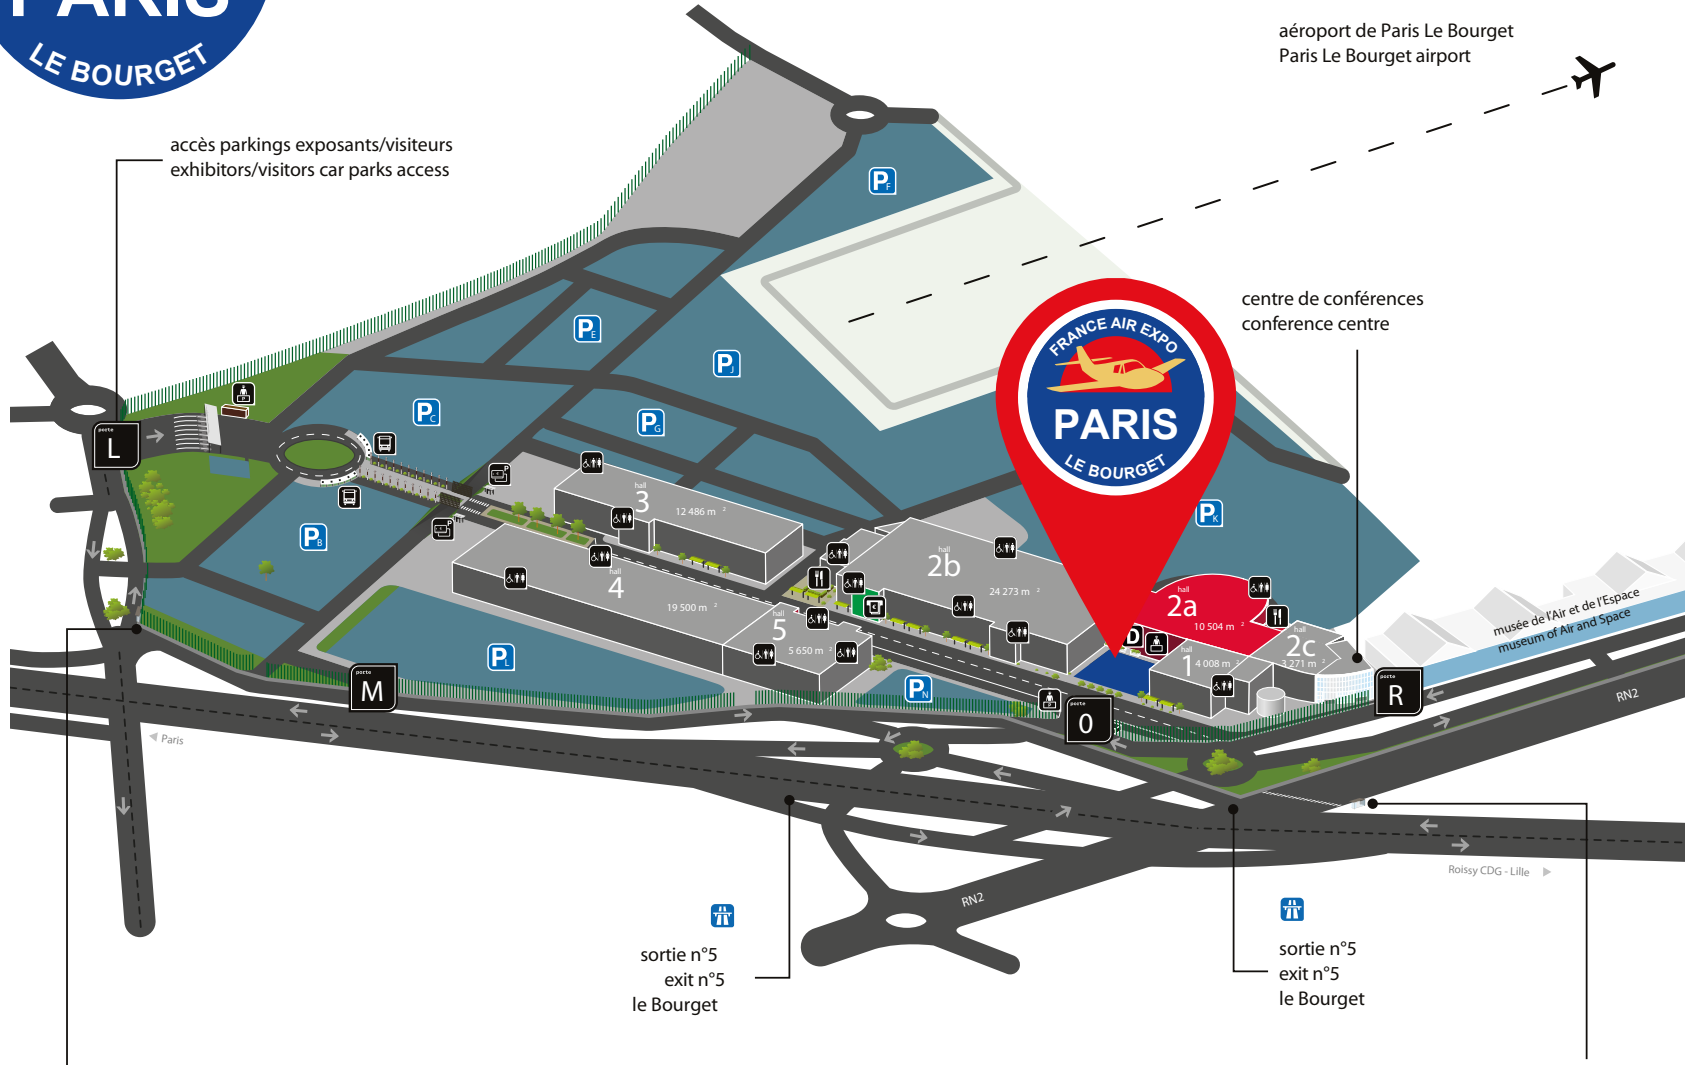

PARIS

LE BOURGET

accès parkings exposants/visiteurs  
exhibitors/visitors car parks access

aéroport de Paris Le Bourget  
Paris Le Bourget airport

centre de conférences  
conference centre

musée de l'Air et de l'Espace  
museum of Air and Space

la comète  
BUS 133

Michelet  
parc des expositions  
BUS 152 350

**entrées / sorties**  
entrances / exits

<b>L</b> porte L gate L	<b>M</b> porte M gate M
<b>O</b> porte O gate O	<b>R</b> porte R gate R

**services**  
services

toilettes toilets	restaurant restaurant	direction du site site management
accueil parking car park reception	caisse parking car park payment machine	distributeur cashpoint
arrêt navette shuttle stop	poste de sécurité security post	

**parkings**  
car parks

<b>P<sub>B</sub></b> à <b>P<sub>N</sub></b> visiteurs exposants visitors exhibitors
--

**accès**  
access

bus  
bus

133 152 350